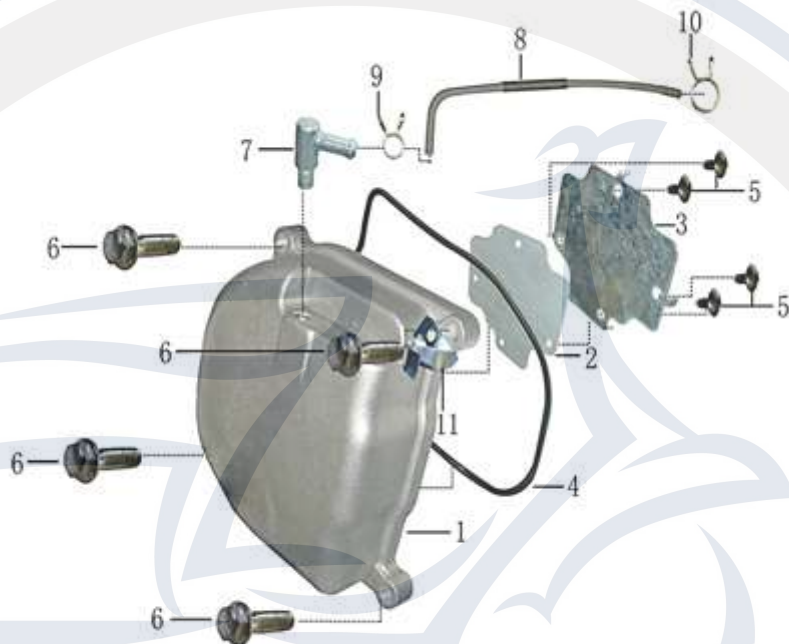

*Die Preisangaben in dieser Liste sind veraltet.
Aktuelle Preise erfahren sie auf www.motorroller.de*

Bild	Artikel-Nr.	Artikelbezeichnung
1	704088	Clip
2	704009	Papierdichtung
3	704010	Abdeckblech
4	704011	Ventildeckeldichtung
5	703902	Blechschaube ST4,0x8 schwarz
6	700183	Flanschschaube M6x25 verzinkt
7	704012	Anschlussstück
8	704013	Motorentlüftungsschlauch 365x8,5x6
9	704231	Clip 9
10	700308	Clip 10x1
11	704136	Halter f. Entlüftungsschlauch