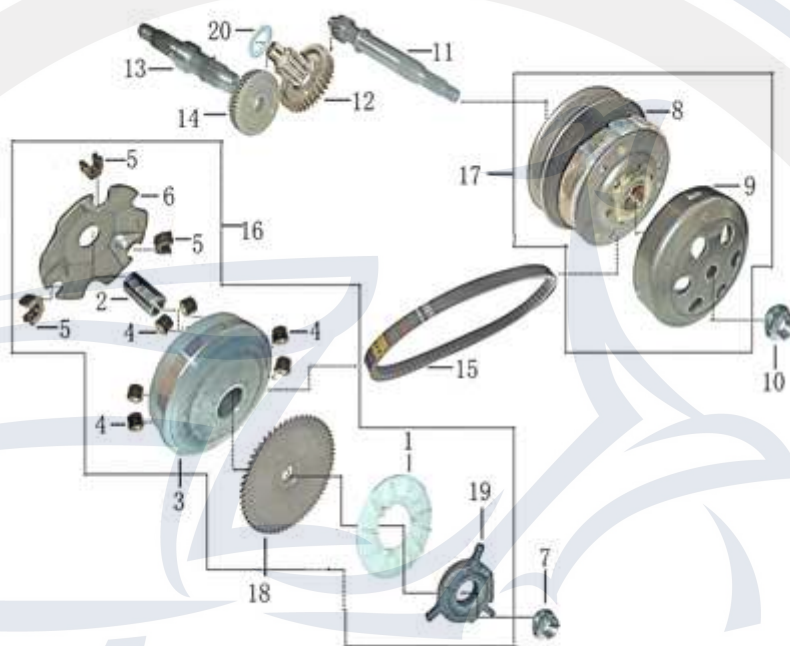

Bild	Artikel-Nr.	Artikelbezeichnung
1	704092	Lüfterrad
2	704093	Buchse, Variomatik 14x20x38,5
3	704095	Freie Antriebsscheibe
4	704097	Fliehkraftrolle 15x13 6,5g
5	704098	Gleitstück
6	704099	Nockenscheibe (Variomatik)
7	703955	Flanschmutter M12 verzinkt
8	704100	Kupplung
9	704101	Kupplungsglocke
10	703930	Flanschmutter M10 verzinkt
11	704102	Getriebeeingangswelle
12	704103	Vorgelegewelle 52T
13	704144	Ausgangswelle 195
14	704105	Zahnrad, Ausgangswelle 51Z
15	704143	Antriebsriemen 729x18
18	704114	Feste Antriebsscheibe
19	704115	Mitnehmer (Lüfterrad)
20	704147	Anlaufscheibe Nylon