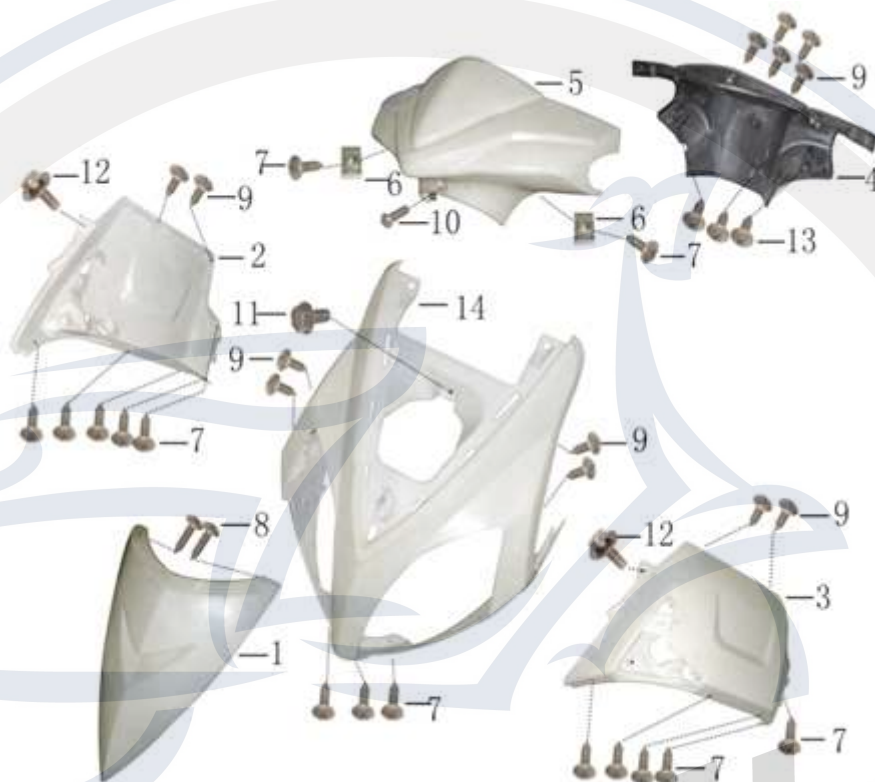

Bild	Artikel-Nr.	Artikelbezeichnung
1	705336	Frontverkleidung oben blau
1	706316	Frontverkleidung oben burgund
2	705337	Frontverkleidung rechts weiss
2	706317	Frontverkleidung rechts schwarz
3	705338	Frontverkleidung links weiss
3	706318	Frontverkleidung links schwarz
4	705339	Tachometerverkleidung
5	705340	Lenkerverkleidung blau
5	706319	Lenkerverkleidung burgund / schwarz
6	700222	Federmutter dunkel grün
7	700054	Blechschaube ST4,8x16 dunkelgrün
8	700050	Blechschaube ST4,2x16 dunkelgrün
9	700049	Blechschaube ST4,2x12 dunkelgrün
10	700194	Schraube M5x20 dunkel grün
11	700127	Flanschschraube M6x12 dunkel grün
12	703840	Schraube M6x12 dunkel grün
13	700053	Blechschaube ST4,8x12 dunkelgrün
14	705401	Frontverkleidung unten blau
14	706320	Frontverkleidung unten burgund
99	706328	Dekorsatz Monaco Race 50
99	706329	Dekorsatz Monaco Urban 50

- Alle Preise verstehen sich inkl. der gesetzlichen Mehrwertsteuer
- Fehler, technische Änderungen, Irrtümer vorbehalten!
- Vervielfältigung nur mit ausdrücklicher Genehmigung.

*Die Preisangaben in dieser Liste sind veraltet.
Aktuelle Preise erfahren sie auf www.motorroller.de*