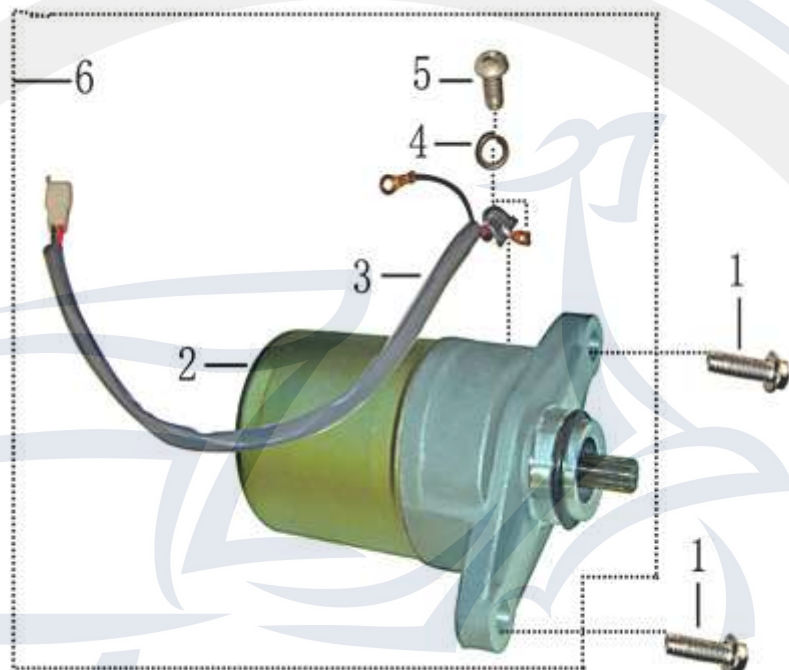

Bild	Artikel-Nr.	Artikelbezeichnung
1	700184	Flanschschraube M6x22 verzinkt
2	704127	Anlasser
3	704128	Kabel
4	700013	Federscheibe verzinkt
5	703935	Schraube M4x8 verzinkt

- Alle Preise verstehen sich inkl. der gesetzlichen Mehrwertsteuer
- Fehler, technische Änderungen, Irrtümer vorbehalten!
- Vervielfältigung nur mit ausdrücklicher Genehmigung.