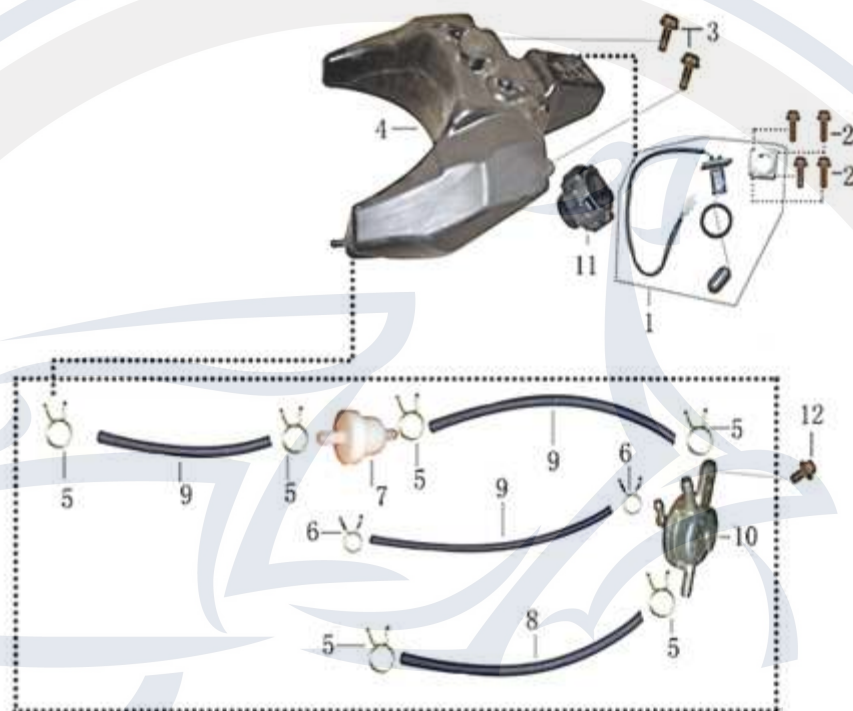

Bild	Artikel-Nr.	Artikelbezeichnung
1	705380	Geber für Kraftstoffanzeige
2	700129	Flanschschraube M6x16 dunkel grün
3	700121	Flanschschraube M8x16 dunkel grün
4	705381	Kraftstofftank mit Belüftung
5	700308	Clip 10x1
6	704231	Clip 9
7	700467	Benzinfilter
8	700466	Benzinschlauch
9	700469	Unterdruckschlauch 7x3,5
10	700594	Benzinhahn
11	705382	Tankdeckel
12	700127	Flanschschraube M6x12 dunkel grün

- Alle Preise verstehen sich inkl. der gesetzlichen Mehrwertsteuer
- Fehler, technische Änderungen, Irrtümer vorbehalten!
- Vervielfältigung nur mit ausdrücklicher Genehmigung.

*Die Preisangaben in dieser Liste sind veraltet.
Aktuelle Preise erfahren sie auf www.motorroller.de*