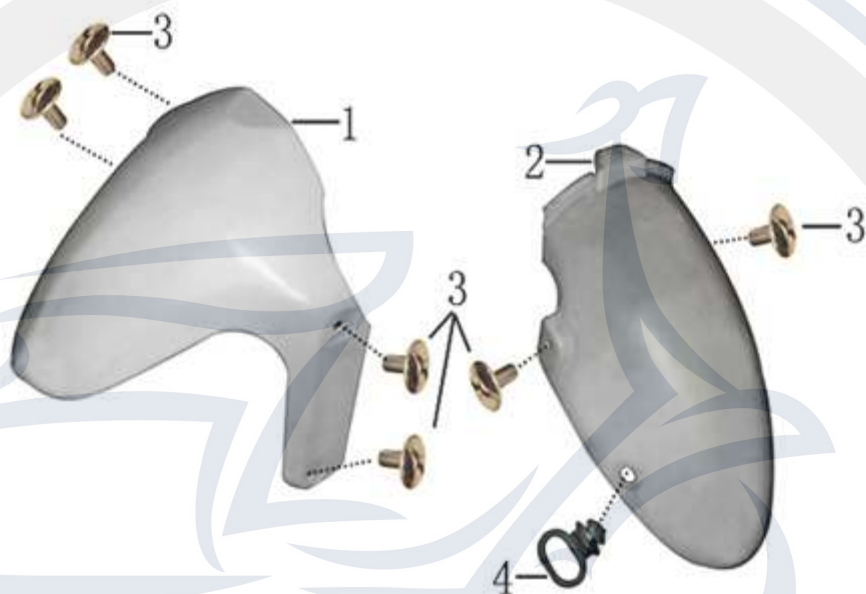

Bild	Artikel-Nr.	Artikelbezeichnung
1	705366	Vorderradabdeckung, vorne
2	705367	Vorderradabdeckung, hinten
3	706141	Schraube M6x12 Matt verchromt
4	701452	Klemme Tachowelle

- Alle Preise verstehen sich inkl. der gesetzlichen Mehrwertsteuer
- Fehler, technische Änderungen, Irrtümer vorbehalten!
- Vervielfältigung nur mit ausdrücklicher Genehmigung.

Die Preisangaben in dieser Liste sind veraltet.
Aktuelle Preise erfahren sie auf www.motorroller.de