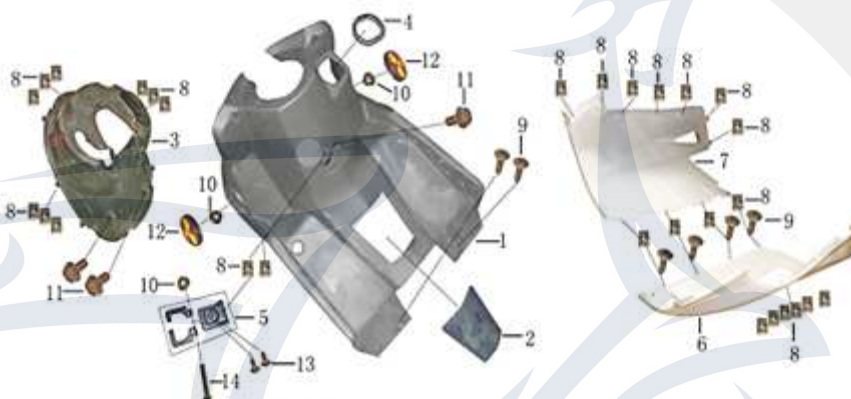

Bild	Artikel-Nr.	Artikelbezeichnung
1	705341	innere Frontverkleidung
2	705342	Abdeckklappe Frontverkleidung innen
3	705343	Spritzschutz Vorderrad
4	705344	Dichtung Zündschloss
5	705345	Helmhaken
6	705346	Seitenverkleidung links schwarz
7	705347	Seitenverkleidung rechts schwarz
8	700222	Federmutter dunkel grün
9	700054	Blechschaube ST4,8x16 dunkelgrün
10	700101	Flanschmutter M5 dunkel grün
11	700127	Flanschschraube M6x12 dunkel grün
12	700591	Seitenreflektor
13	700050	Blechschaube ST4,2x16 dunkelgrün
14	703837	Schraube M5x45 dunkel grün
99	706328	Dekorsatz Monaco Race 50
99	706329	Dekorsatz Monaco Urban 50 (burgund)