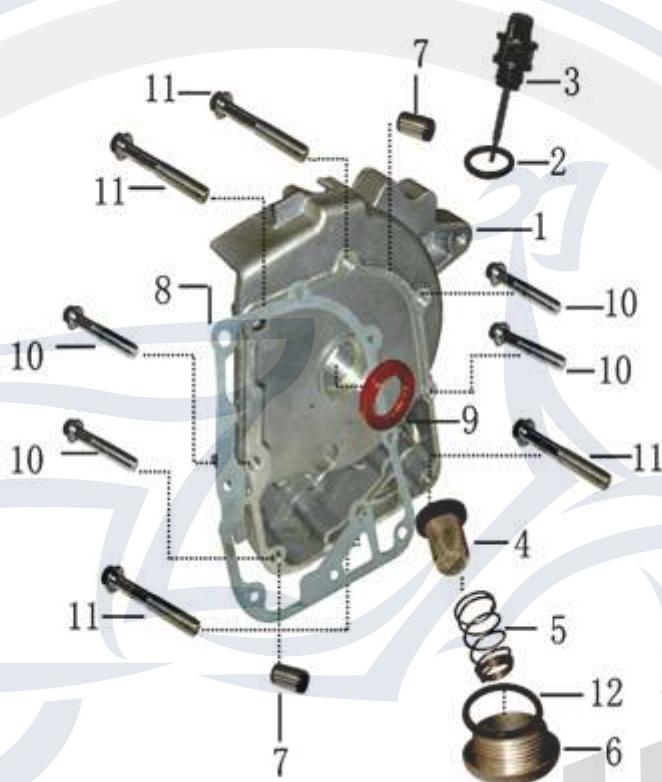

Bild	Artikel-Nr.	Artikelbezeichnung
1	704141	Kurbelgehäusedeckeldichtung langer Motor
2	704142	Motorgehäusedeckel langer Motor
3	700181	Flanschschraube M6x35 verzinkt
4	704094	Sensor für Kupplungsabfrage
5	703875	Schraube M5x8 verzinkt
6	703956	Federring M5
7	703954	Unterlegscheibe 10x5x1 verzinkt
8	704077	Halter, Bremszug
9	704079	Halter, Gaszug

Bild	Artikel-Nr.	Artikelbezeichnung
1	704047	Motorgehäusedeckel rechts
2	704048	O-Ring 18x3
3	704159	Ölmessstab
4	704050	Ölsieb
5	704051	Feder
6	704052	Ölsiebdeckel
7	704447	Passhülse 8x6x14
8	704053	Dichtung
9	703948	Simmerring 16,4x30x5
10	700177	Flanschschraube M6x85 verzinkt
11	700189	Flanschschraube M6x100 verzinkt
12	704055	O-Ring 30x3