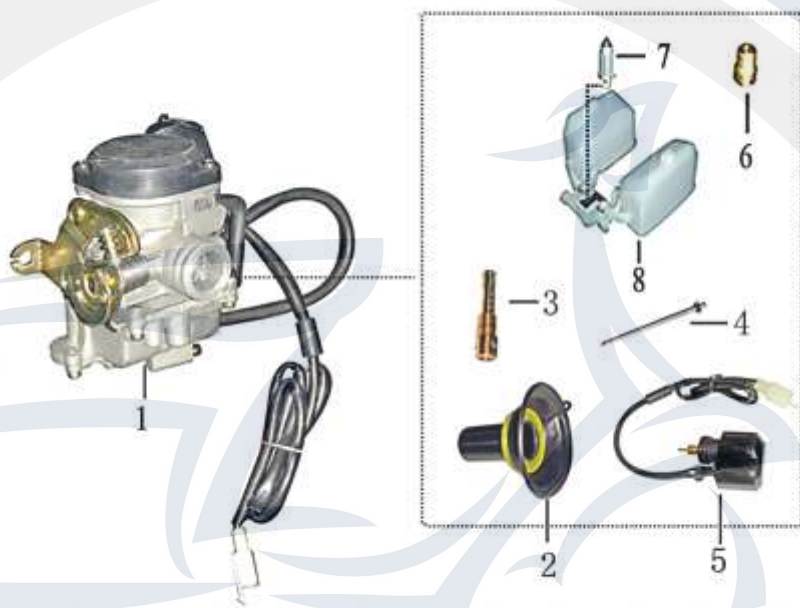

Bild	Artikel-Nr.	Artikelbezeichnung
1	704000	Lüfterrad
2	700186	Flanschschraube M6x16 verzinkt
4	704002	Gebälsegehäuse oben
6	703942	Federmutter M6 verzinkt
7	703928	Flanschschraube M6x14 verzinkt
9	704004	Gebälsegehäuse unten
10	700183	Flanschschraube M6x25 verzinkt
11	704005	Dichtung (Gebälsegehäuse)
12	703901	Sechskantschraube ST5x16 schwarz
13	704006	Lüfterdeckel
14	704007	Gummistopfen

Bild	Artikel-Nr.	Artikelbezeichnung
1	704133	Vergaser komplett
2	86555	Gasschieber
3	704152	Leerlaufdüse
4	86542	Düsennadel
5	86548	Kolbenstarter / Kaltstarteinrichtung
6	704151	Hauptdüse
7	704150	Schwimmernadel
8	704149	Schwimmer
99	86554	Düsenstock