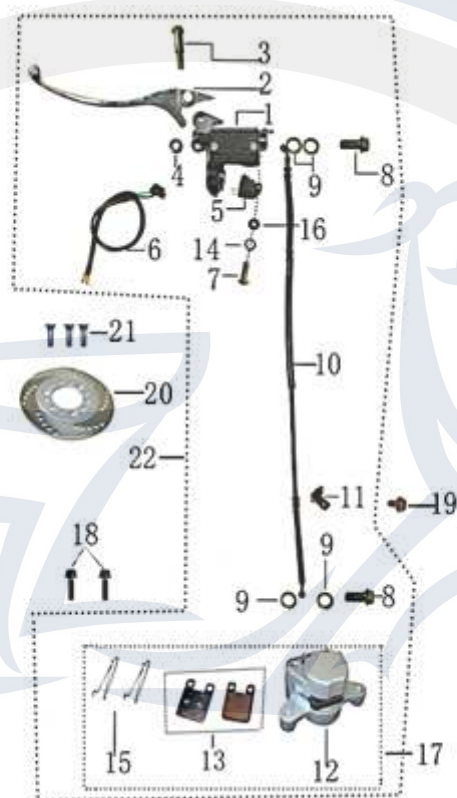

Bild	Artikel-Nr.	Artikelbezeichnung
1	702873	Bremsgeberzylinder komplett
2	701510	Bremshebel, links
3	700295	Sechskantschraube M6x30 dunkel grün
4	700263	Sechskantmutter M6 dunkel grün
5	700857	Bremslichtschalter
6	701825	Kabel, Bremslichtschalter
7	700280	Schraube M4x12 verzinkt
8	700844	Hohlschraube dunkel gr³n
9	700845	Dichtscheibe Kupfer
10	706075	Bremsschlauch 2000mm
11	701348	Halter Bremsleitung
13	706077	Bremsbeläge
14	700031	Unterlegscheibe 4x8 verzinkt
15	706078	Sicherungsfedern, Bremszylinder
16	700013	Federscheibe verzinkt
17	706079	Bremszylinder
18	703952	Flanschschraube M8x35 dunkelgrün
19	700127	Flanschschraube M6x12 dunkel grün
20	702369	Bremsscheibe Hinterrad
21	703844	Sechskantbolzen M8x25 verzinkt

- Alle Preise verstehen sich inkl. der gesetzlichen Mehrwertsteuer
- Fehler, technische Änderungen, Irrtümer vorbehalten!
- Vervielfältigung nur mit ausdrücklicher Genehmigung.

*Die Preisangaben in dieser Liste sind veraltet.
Aktuelle Preise erfahren sie auf www.motorroller.de*