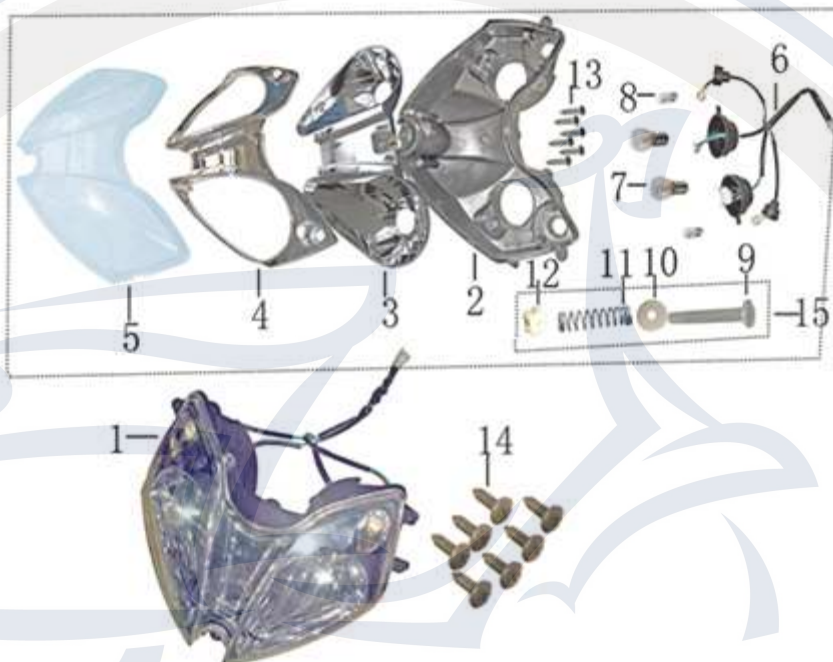

Die Preisangaben in dieser Liste sind veraltet.
Aktuelle Preise erfahren sie auf www.motorroller.de

Bild	Artikel-Nr.	Artikelbezeichnung
1	705314	Frontscheinwerfer komplett
7	702905	Glühlampe 12V 35/35W HS1
8	702910	Glühlampe 12V 3W Glassockel
14	700049	Blechschaube ST4,2x12 dunkelgrün
15	705320	Schraube