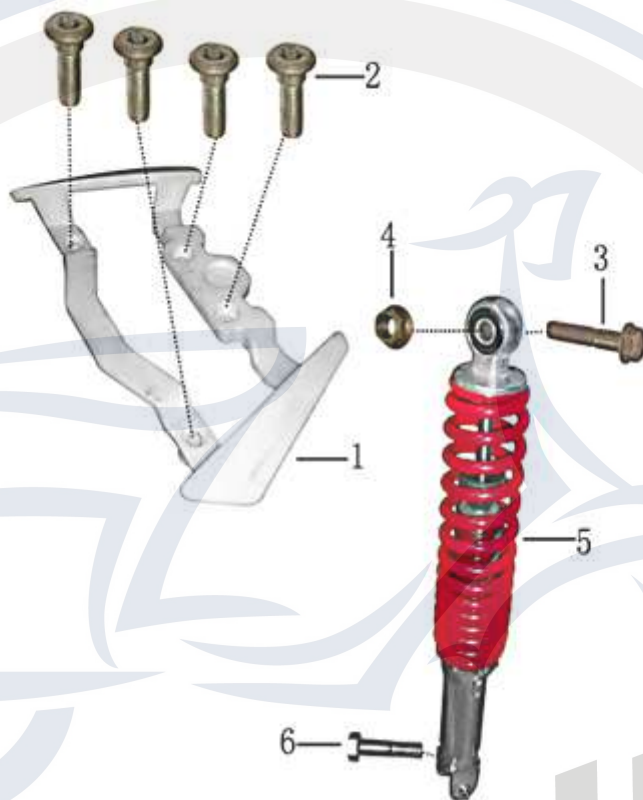

Bild	Artikel-Nr.	Artikelbezeichnung
1	705385	Soziusgriffe
2	703844	Sechskantbolzen M8x25 verzinkt
3	700164	Flanschschraube M10x40 dunkel grün
4	700097	Flanschnutter M10 dunkel grün
5	705386	Stoßdämpfer
6	703845	Sechskantschraube M8x32 verchromt