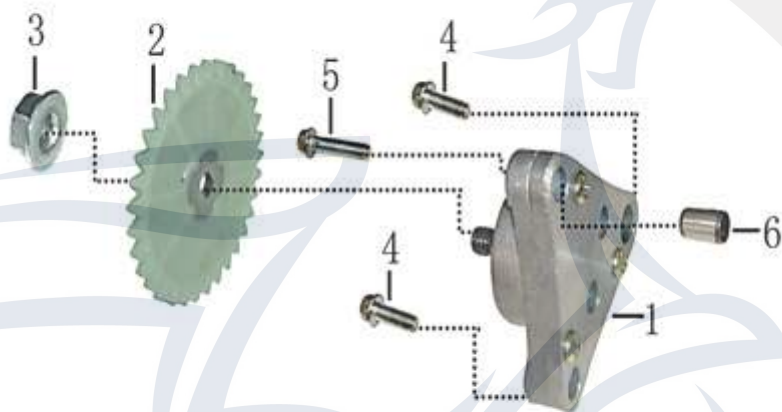

*Die Preisangaben in dieser Liste sind veraltet.
Aktuelle Preise erfahren sie auf www.motorroller.de*

Bild	Artikel-Nr.	Artikelbezeichnung
1	704125	Ölpumpe
2	704126	Ölpumpenantriebsrad 33Z
3	703904	Flanschnutter M6 verzinkt
4	700184	Flanschschraube M6x22 verzinkt
5	700183	Flanschschraube M6x25 verzinkt
6	704148	Passhülse 8x7x11