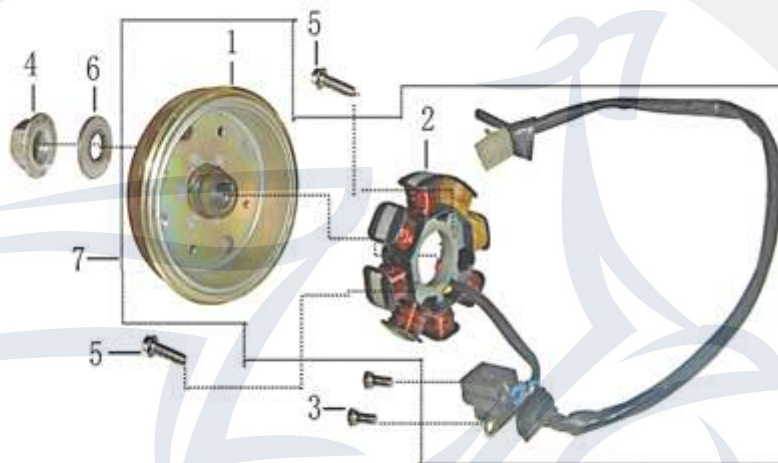

Bild	Artikel-Nr.	Artikelbezeichnung
------	-------------	--------------------

3	703937	Sechskantschraube M5x12 verzinkt
4	703930	Flanschnutter M10 verzinkt
5	700185	Flanschschaube M6x20 verzinkt
6	703957	Unterlegscheibe 18x10x0,5
7	704132	Lichtmaschine komplett