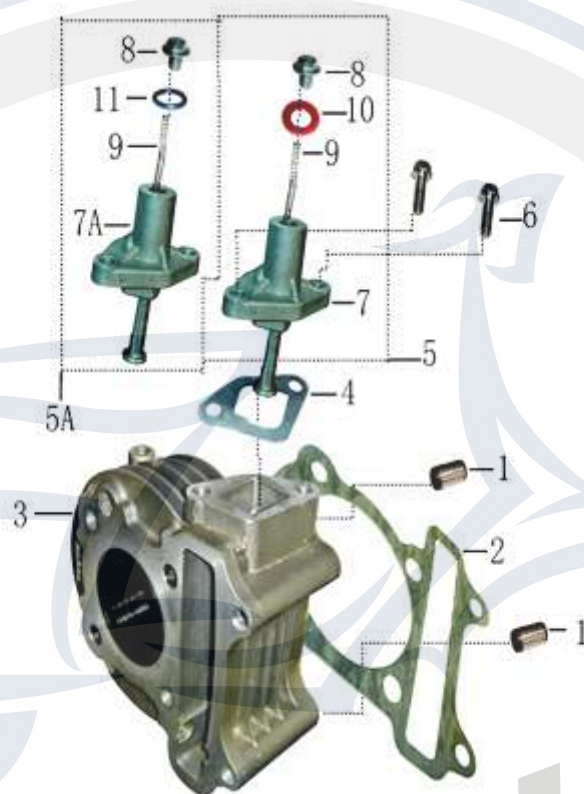

Bild	Artikel-Nr.	Artikelbezeichnung
1	704015	Zylinderkopf
2	704016	Ventil, Einlass
3	704017	Ventil, Auslass
4	704018	Ventilschaftdichtung
5	704019	Federteller, unten schwarz
6	704020	Ventilfeder, innen
7	704021	Ventilfeder, aussen
8	704022	Federteller (oben)
9	704023	Ventilkeilsatz (2 Stück)
10	704024	Stehbolzen (Einlass) M6x63 verzinkt
11	704025	Stehbolzen (Auslass) M6x32 verzinkt
12	83000	Zündkerze 4T NGK CR7HSA
13	704027	Passhülse 8x7x14
14	704028	Nockenwelle
15	704029	Kipphebellagerbock komplett
20	703944	Unterlegscheibe 14x7,2x1,5 verzinkt
21	703945	Mutter M7
22	700177	Flanschschraube M6x85 verzinkt
23	704036	Zylinderkopfdichtung
24	704037	Kettenführung, Steuerkette
25	704038	Ansaugstutzen
26	704039	Schelle 39-34 verzinkt
27	703904	Flanschmutter M6 verzinkt
28	704040	Dichtung
29	704041	Isolator

*Die Preisangaben in dieser Liste sind veraltet.
Aktuelle Preise erfahren sie auf www.motorroller.de*

Bild	Artikel-Nr.	Artikelbezeichnung
1	704088	Clip
2	704009	Papierdichtung
3	704010	Abdeckblech
4	704011	Ventildeckeldichtung
5	703902	Blechschaube ST4,0x8 schwarz
6	700183	Flanschschaube M6x25 verzinkt
7	704012	Anschlussstück
8	704013	Motorentlüftungsschlauch 365x8,5x6
9	704231	Clip 9
10	700308	Clip 10x1
11	704136	Halter f. Entlüftungsschlauch

Bild	Artikel-Nr.	Artikelbezeichnung
1	704027	Passhülse 8x7x14
2	704043	Zylinderfussdichtung
3	704044	Zylinder
4	704045	Dichtung (Steuerkettenspanner)
5	704046	Steuerkettenspanner komplett
6	700186	Flanschschraube M6x16 verzinkt
10	704145	Dichtring für Steuerkettensp. Kangzheng
11	704146	Dichtring für Steuerkettensp.Huiqiang