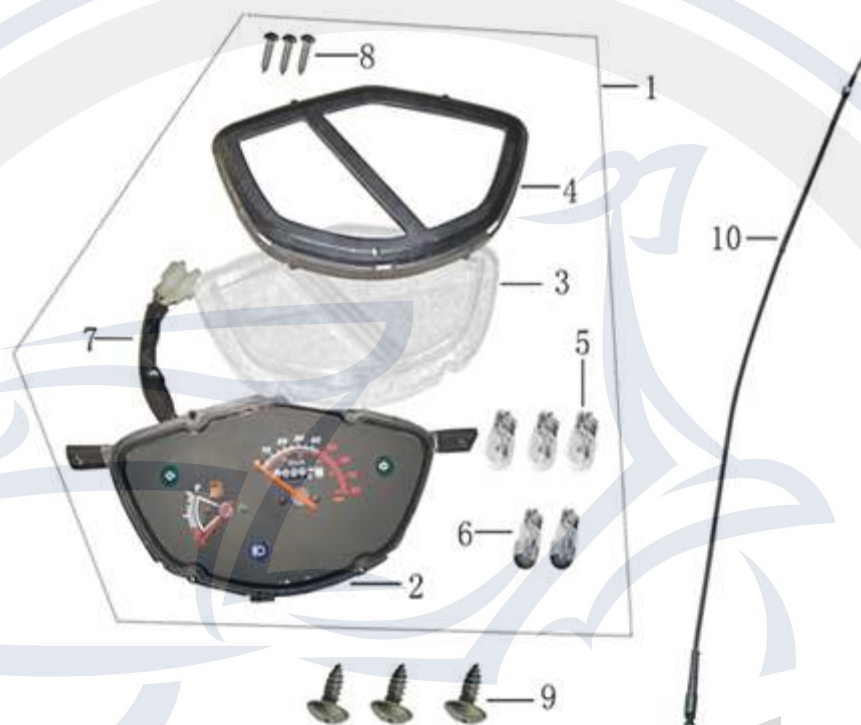

Bild	Artikel-Nr.	Artikelbezeichnung
1	706068	Geschwindigkeitsmesser
5	702910	Glühlampe 12V 3W Glassockel
6	702911	Glühlampe 12V 3W Glassockel abgedunkelt
9	700050	Blechschaube ST4,2x16 dunkelgrün
10	705312	Tachowelle 1020

- Alle Preise verstehen sich inkl. der gesetzlichen Mehrwertsteuer
- Fehler, technische Änderungen, Irrtümer vorbehalten!
- Vervielfältigung nur mit ausdrücklicher Genehmigung.

Die Preisangaben in dieser Liste sind veraltet.
Aktuelle Preise erfahren sie auf www.motorroller.de