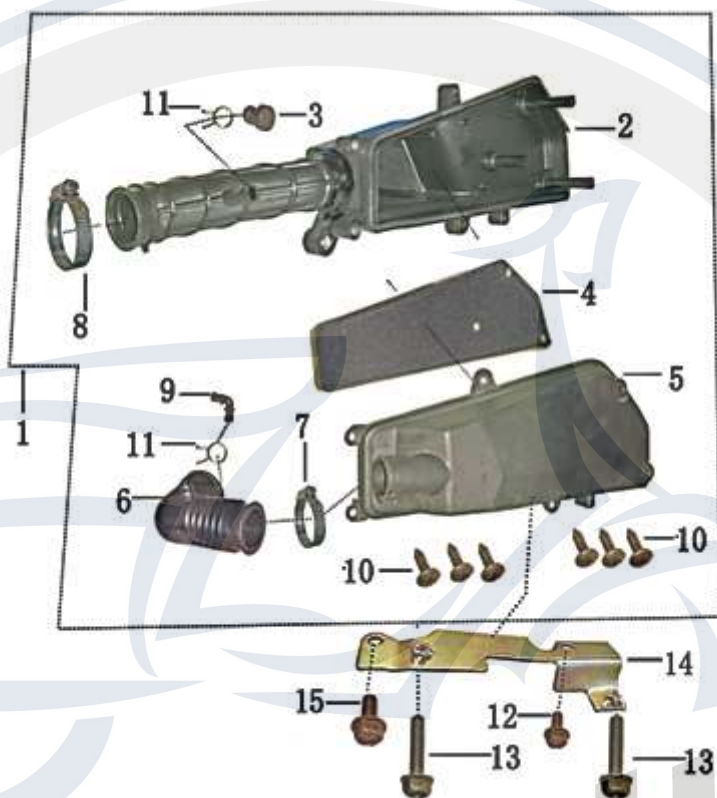

Bild	Artikel-Nr.	Artikelbezeichnung
1	706066	Luftfilter komplett
2	700708	Luftfiltergehäuse
3	701837	Verschlussstopfen
4	700310	Luftfiltereinsatz
5	700710	Luftfilterdeckel
6	706074	Luftfilteransaugrohr
7	700557	Schelle 32-40 verzinkt
8	700309	Schelle 32-44
9	700571	Anschlussbogen
10	700053	Blechschraube ST4,8x12 dunkelgrün
11	700308	Clip 10x1
12	700127	Flanschschraube M6x12 dunkel grün
13	700133	Flanschschraube M6x25 dunkel grün
14	700975	Halter Luftfilter
15	700122	Flanschschraube M8x12 dunkel grün