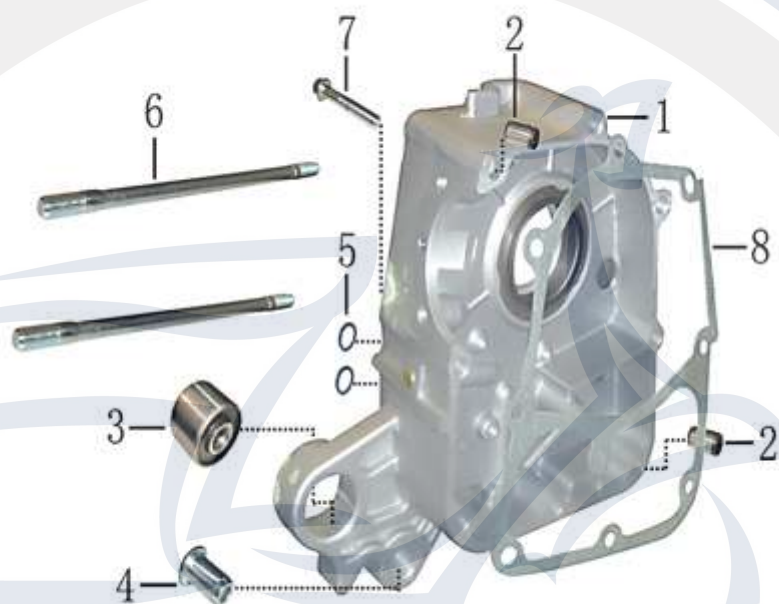

Bild	Artikel-Nr.	Artikelbezeichnung
1	704038	Ansaugstutzen
2	704087	Kolben 39
3	704088	Clip
4	704089	Kolbenbolzen 13x30
5	704090	Scheibenfeder 3x12x2,4
6	704091	Kolbenringsatz

- Alle Preise verstehen sich inkl. der gesetzlichen Mehrwertsteuer
- Fehler, technische Änderungen, Irrtümer vorbehalten!
- Vervielfältigung nur mit ausdrücklicher Genehmigung.

*Die Preisangaben in dieser Liste sind veraltet.
Aktuelle Preise erfahren sie auf www.motorroller.de*

Bild	Artikel-Nr.	Artikelbezeichnung
1	704056	Motorgehäuse rechts
2	704447	Passhülse 8x6x14
3	704437	Motorlagerbuchse
4	704058	Buchse, Hauptständer 14x25
5	704059	O-Ring 9x1,5
6	703949	Stehbolzen M7x168
7	700179	Flanschschraube M6x45 verzinkt
8	704061	Dichtung (Motorgehäuse rechts)

Bild	Artikel-Nr.	Artikelbezeichnung
1	704141	Kurbelgehäusedeckeldichtung langer Motor
2	704142	Motorgehäusedeckel langer Motor
3	700181	Flanschschraube M6x35 verzinkt
4	704094	Sensor für Kupplungsabfrage
5	703875	Schraube M5x8 verzinkt
6	703956	Federring M5
7	703954	Unterlegscheibe 10x5x1 verzinkt
8	704077	Halter, Bremszug
9	704079	Halter, Gaszug