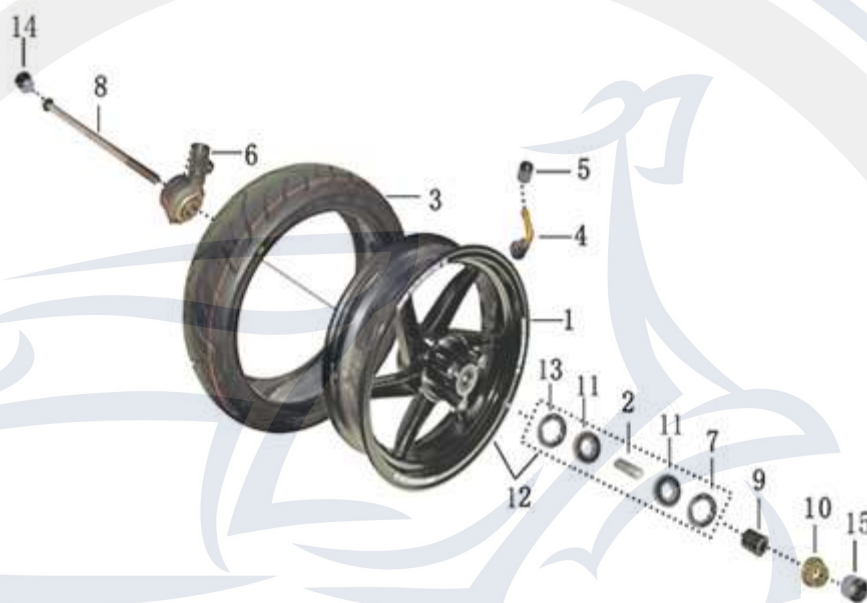

Bild	Artikel-Nr.	Artikelbezeichnung
1	705387	Vorderradfelge
2	701859	Buchse
3	701856	Reifen 130/60-13
4	77390	Felgenventil + Kappe
5	700831	Ventilkappe
6	701487	Tachometerantrieb
7	703841	Simmering 40x50x5
8	700151	Achse M12x247 dunkel grün
9	701488	Buchse 12x23x21
10	700096	Flanschmutter M12 dunkel grün
11	700206	Kugellager 6301
12	705388	Vorderrad komplett
13	703842	Simmering 23x37x7
14	700568	Kappe 14
15	701909	Kappe 17mm
99	706524	Felgendekor gelb Monaco Race
99	706525	Felgendekor silber Monaco Urban