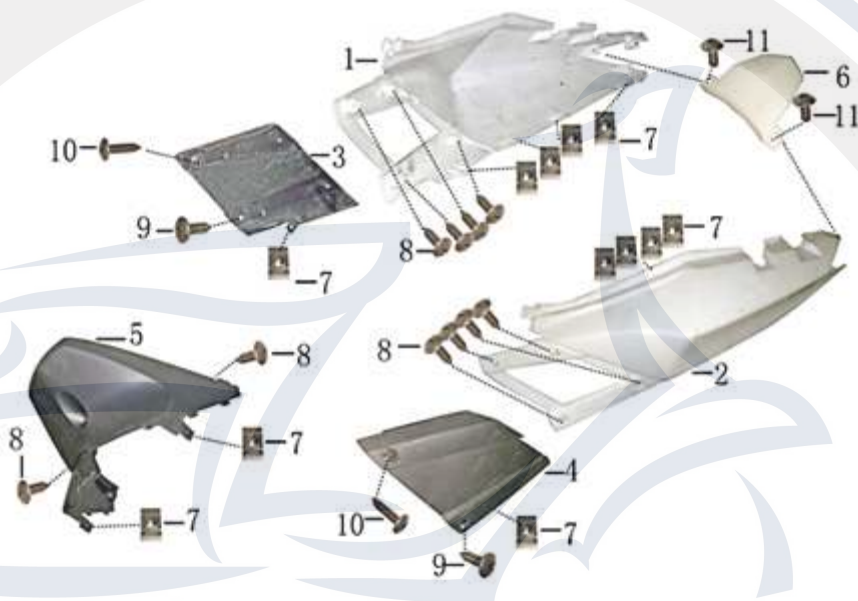

Bild	Artikel-Nr.	Artikelbezeichnung
1	705348	Seitenverkleidung links
1	706321	Seitenverkleidung links burgund
2	705349	Seitenverkleidung rechts blau
2	706322	Heckverkleidung burgund
3	705350	Abdeckklappe rechts
4	705351	Abdeckklappe links
5	705352	Heckverkleidung, vorne
6	705353	Heckverkleidung, mitte blau
6	706323	Heckverkleidung mitte burgund
7	700222	Federmutter dunkel grün
8	700049	Blechschaube ST4,2x12 dunkelgrün
9	700054	Blechschaube ST4,8x16 dunkelgrün
10	700055	Blechschaube ST4,8x19 dunkelgrün
11	706141	Schraube M6x12 Matt verchromt
99	706328	Dekorsatz Monaco Race 50
99	706329	Dekorsatz Monaco Urban 50