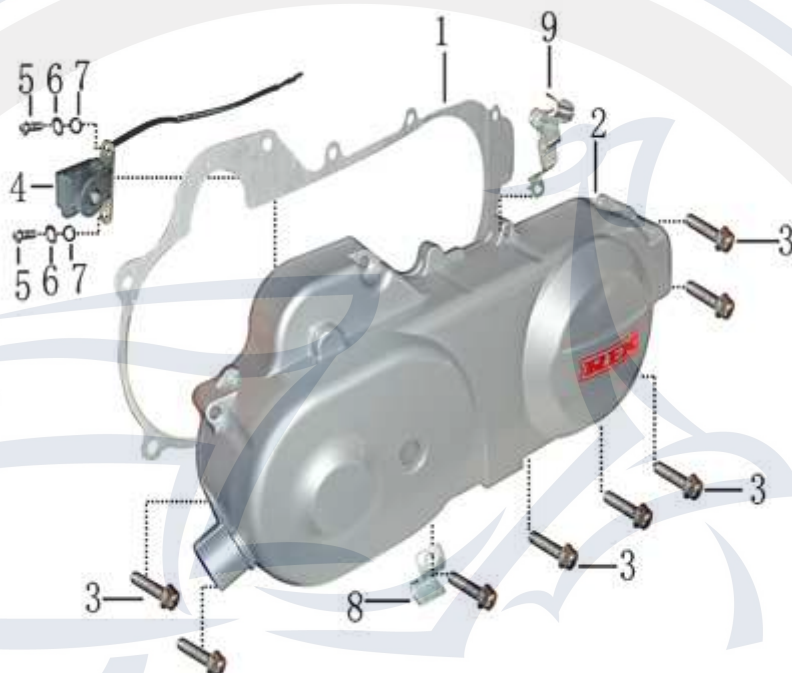

Bild	Artikel-Nr.	Artikelbezeichnung
1	704141	Kurbelgehäusedeckeldichtung langer Motor
2	704142	Motorgehäusedeckel langer Motor
3	700181	Flanschschraube M6x35 verzinkt
4	704094	Sensor für Kupplungsabfrage
5	703875	Schraube M5x8 verzinkt
6	703956	Federring M5
7	703954	Unterlegscheibe 10x5x1 verzinkt
8	704077	Halter, Bremszug
9	704079	Halter, Gaszug