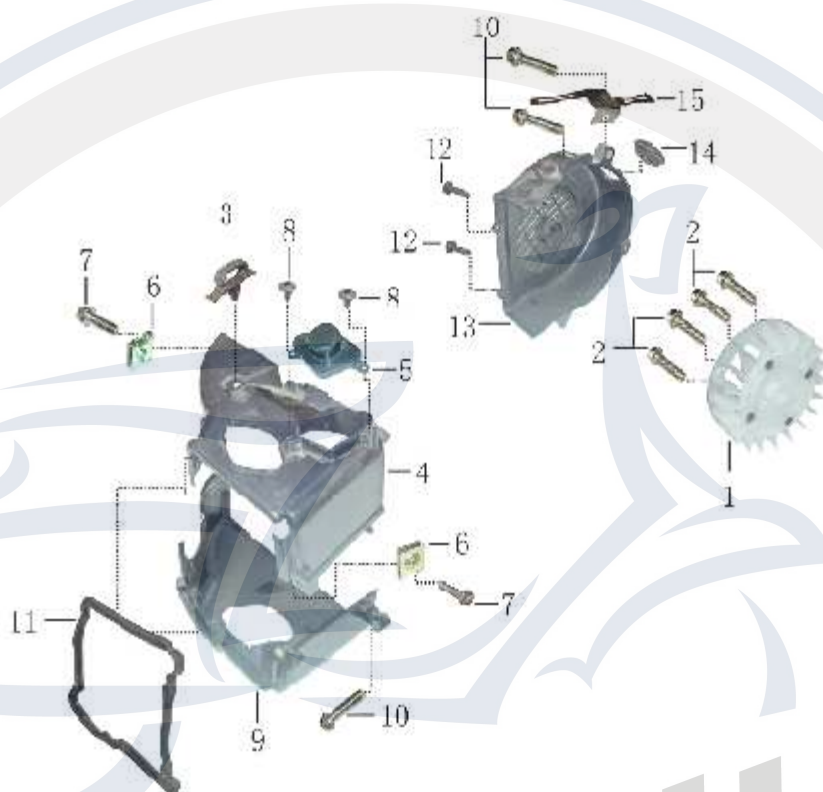

Bild	Artikel-Nr.	Artikelbezeichnung
1	704000	Lüfterrad
2	700186	Flanschschraube M6x16 verzinkt
4	704002	Gebälsegehäuse oben
6	703942	Federmutter M6 verzinkt
7	703928	Flanschschraube M6x14 verzinkt
9	704004	Gebälsegehäuse unten
10	700183	Flanschschraube M6x25 verzinkt
11	704005	Dichtung (Gebälsegehäuse)
12	703901	Sechskantschraube ST5x16 schwarz
13	704006	Lüfterdeckel
14	704007	Gummistopfen