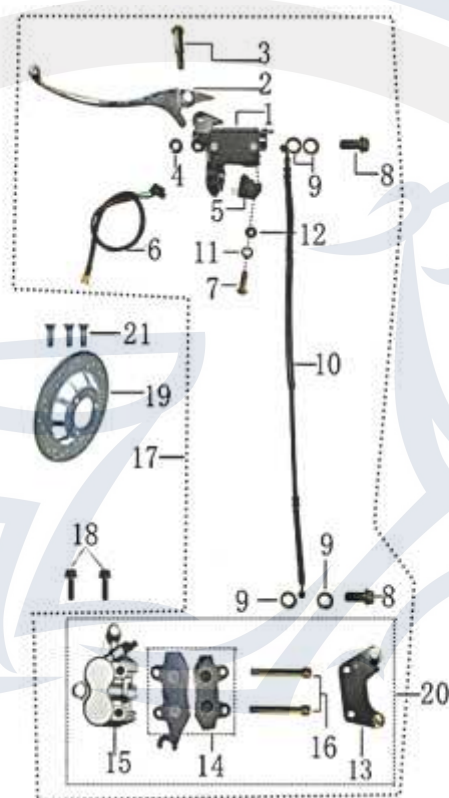

Bild	Artikel-Nr.	Artikelbezeichnung
1	702784	Bremsgeberzylinder
2	701496	Bremshebel, rechts
3	700295	Sechskantschraube M6x30 dunkel grün
4	700263	Sechskantmutter M6 dunkel grün
5	701135	Bremslichtschalter
6	701825	Kabel, Bremslichtschalter
7	700280	Schraube M4x12 verzinkt
8	700844	Hohlschraube dunkel grün
9	700845	Dichtscheibe Kupfer
10	705404	Bremszug 930 mm
11	700031	Unterlegscheibe 4x8 verzinkt
12	700013	Federscheibe verzinkt
13	703069	Bremssattelhalter
14	703070	Bremsbeläge mit Widerlager links
15	701861	Bremssattel rechts ohne Halter
16	701863	Bolzen
18	700119	Flanschschraube M8x25 dunkel grün
19	701503	Bremsscheibe
21	700253	Inbusschraube M8x25 verzinkt