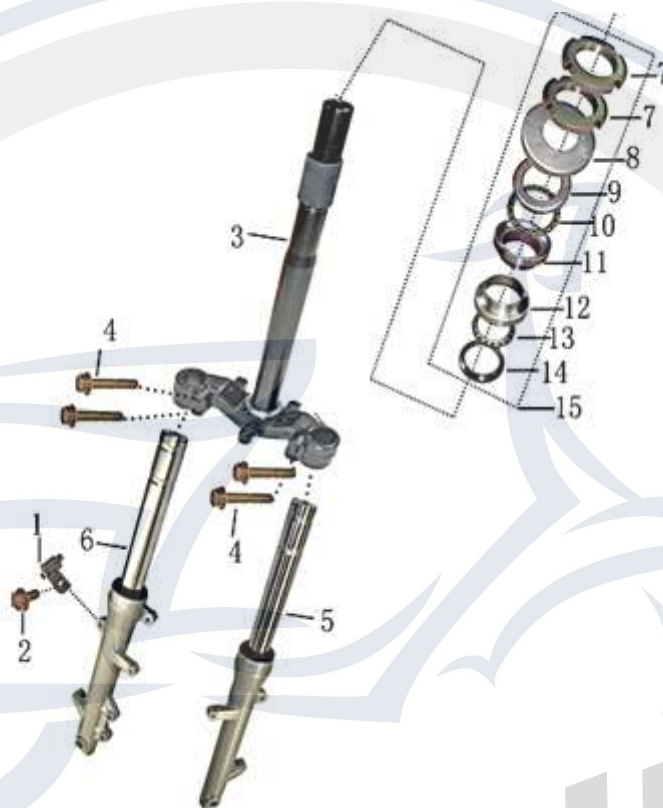

Bild	Artikel-Nr.	Artikelbezeichnung
1	701348	Halter Bremsleitung
2	700127	Flanschschraube M6x12 dunkel grün
3	705383	Gabeljoch
4	700165	Flanschschraube M10x45 dunkel grün
5	701473	Gabelholm, links
6	701474	Gabelholm, rechts
15	705384	Steuersatz Lenkung

- Alle Preise verstehen sich inkl. der gesetzlichen Mehrwertsteuer
- Fehler, technische Änderungen, Irrtümer vorbehalten!
- Vervielfältigung nur mit ausdrücklicher Genehmigung.

*Die Preisangaben in dieser Liste sind veraltet.
Aktuelle Preise erfahren sie auf www.motorroller.de*