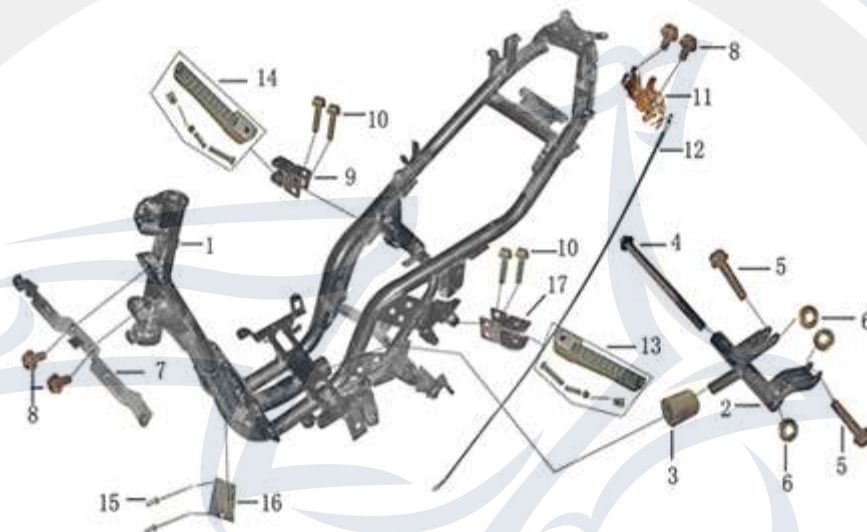

Bild	Artikel-Nr.	Artikelbezeichnung
------	-------------	--------------------

1	706072	Rahmen
2	706073	Motorhalter
3	700797	Gummibuchse
4	700173	Flanschschraube, Motorhalter M10x245 dunkel grün
5	700168	Flanschschraube M10x70 dunkel grün
6	700097	Flanschmutter M10 dunkel grün
7	705373	Verkleidungshalter
8	700127	Flanschschraube M6x12 dunkel grün
9	705374	Fussrastenhalter rechts
10	700135	Flanschschraube M6x30 dunkel grün
11	705375	Halterung Sitzbankschloss
12	705376	Seilzug Sitzbankschloss
13	701101	Fussraste links
14	701102	Fussraste rechts
15	700220	Niet
17	705377	Fussrastenhalter links