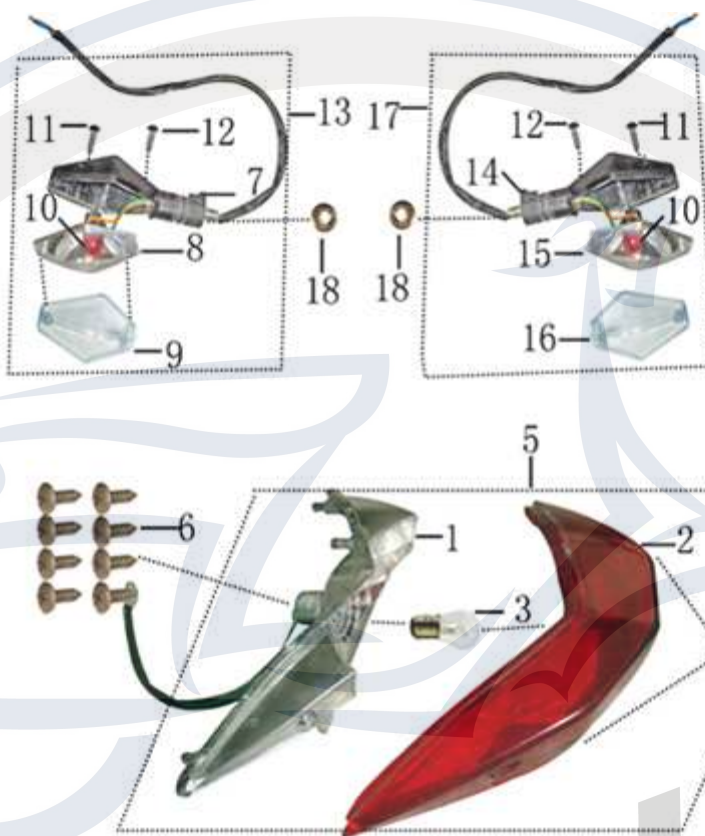

Bild	Artikel-Nr.	Artikelbezeichnung
2	705322	Rücklichtglas
3	702912	Glühlampe 12V 5/21W
4	703836	Blechschaube ST3.8x12
5	705329	Rücklicht komplett
6	700049	Blechschaube
10	702907	Glühlampe 12V 10W, orange
13	705330	Blinker hinten links komplett
17	705331	Blinker hinten rechts komplett
18	700097	Flanschmutter M10

- Alle Preise verstehen sich inkl. der gesetzlichen Mehrwertsteuer
- Fehler, technische Änderungen, Irrtümer vorbehalten!
- Vervielfältigung nur mit ausdrücklicher Genehmigung.

*Die Preisangaben in dieser Liste sind veraltet.
Aktuelle Preise erfahren sie auf www.motorroller.de*