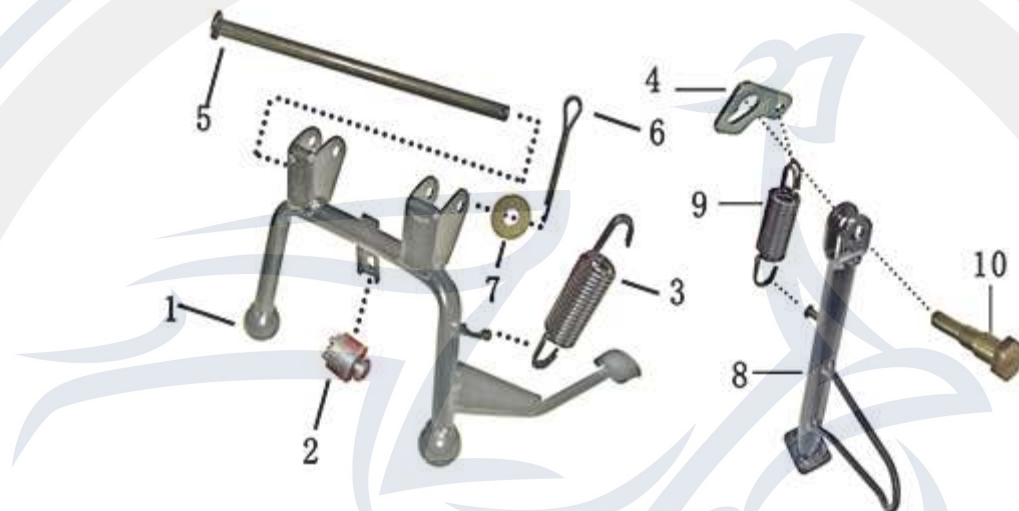

Bild	Artikel-Nr.	Artikelbezeichnung
1	700799	Hauptständer
2	700456	Anschlaggummi
3	701461	Feder Hauptständer
4	700924	Federplatte
5	700454	Ständerachse
6	700012	Clip 2,5x30
7	700033	Unterlegscheibe 8x16 dunkel grün
8	705379	Seitenständer
9	702387	Feder, Seitenständer
10	701112	Schraube

- Alle Preise verstehen sich inkl. der gesetzlichen Mehrwertsteuer
- Fehler, technische Änderungen, Irrtümer vorbehalten!
- Vervielfältigung nur mit ausdrücklicher Genehmigung.

*Die Preisangaben in dieser Liste sind veraltet.
Aktuelle Preise erfahren sie auf www.motorroller.de*