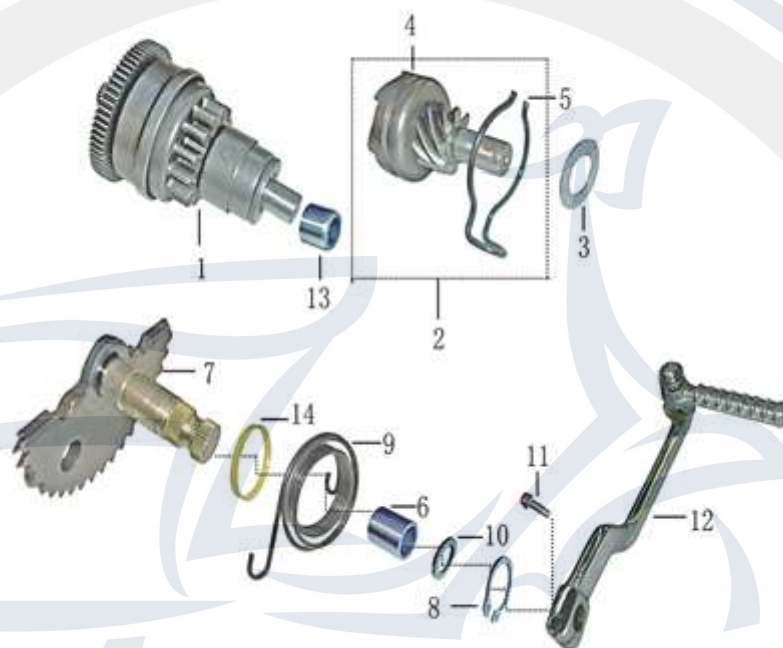

Bild	Artikel-Nr.	Artikelbezeichnung
1	704092	Lüfterrad
2	704093	Buchse, Variomatik 14x20x38,5
3	704095	Freie Antriebsscheibe
4	704097	Fliehkraftrolle 15x13 6,5g
5	704098	Gleitstück
6	704099	Nockenscheibe (Variomatik)
7	703955	Flanschmutter M12 verzinkt
8	704100	Kupplung
9	704101	Kupplungsglocke
10	703930	Flanschmutter M10 verzinkt
11	704102	Getriebeeingangswelle
12	704103	Vorgelegewelle 52T
13	704144	Ausgangswelle 195
14	704105	Zahnrad, Ausgangswelle 51Z
15	704143	Antriebsriemen 729x18
18	704114	Feste Antriebsscheibe
19	704115	Mitnehmer (Lüfterrad)
20	704147	Anlaufscheibe Nylon

Bild	Artikel-Nr.	Artikelbezeichnung
1	704113	Zwischenrad/Starterkupplung
2	704116	Kickstarterantriebsrad komplett
3	703957	Unterlegscheibe 18x10x0,5
5	704119	Federklammer
6	704120	Buchse, Kickstarter 14x18x21
7	704121	Kickstarterwelle 46/20Z
8	703958	Seegering 14
9	704123	Kickstarterfeder
10	703959	Anlaufing 21x14x2 verzinkt
11	700184	Flanschschraube M6x22 verzinkt
12	704124	Kickstarterhebel
13	704156	Buchse, Anlasserfreilauf
14	704157	Anlaufing 35x4,5 Kunststoff