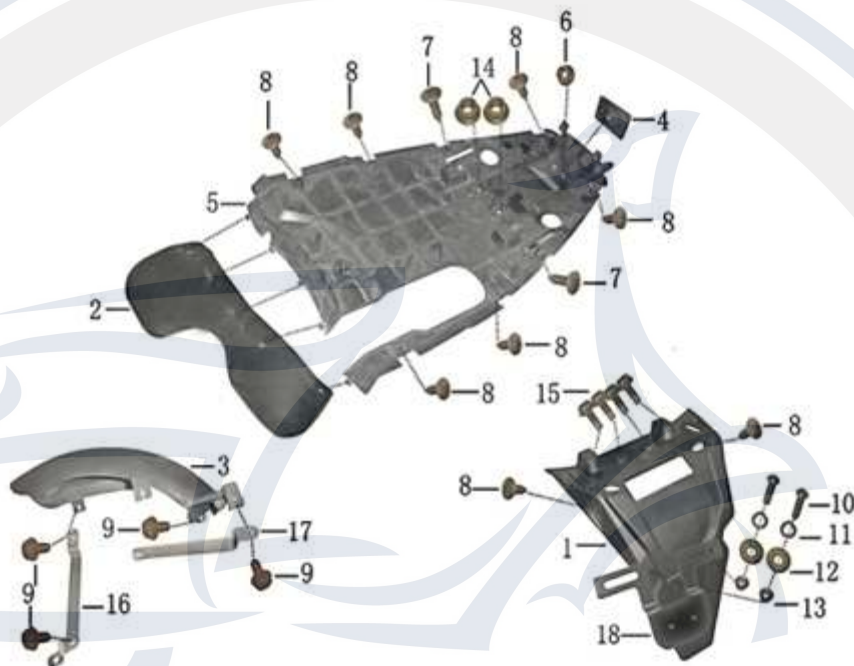

Bild	Artikel-Nr.	Artikelbezeichnung

1	705368	Kennzeichenträger
2	705369	Spritzschutz
3	700444	Radabdeckung hinten
4	700586	Reflektor
5	705370	Verkleidungsabdeckung
6	700101	Flanschmutter M5 dunkel grün
7	700051	Schraube ST 4,2*19
8	700049	Blechschaube ST4,2x12 dunkelgrün
9	700127	Flanschschraube M6x12 dunkel grün
10	700280	Schraube M4x12 verzinkt
11	700013	Federscheibe verzinkt
12	700031	Unterlegscheibe 4x8 verzinkt
13	703727	Mutter, M4
14	703812	Flanschmutter M6 verzinkt
15	700129	Flanschschraube M6x16 dunkel grün
16	700446	Halter, Radabdeckung hinten links
17	700445	Halter, Radabdeckung hinten
18	701815	Kennzeichenhalter

- Alle Preise verstehen sich inkl. der gesetzlichen Mehrwertsteuer
- Fehler, technische Änderungen, Irrtümer vorbehalten!
- Vervielfältigung nur mit ausdrücklicher Genehmigung.

*Die Preisangaben in dieser Liste sind veraltet.
Aktuelle Preise erfahren sie auf www.motorroller.de*