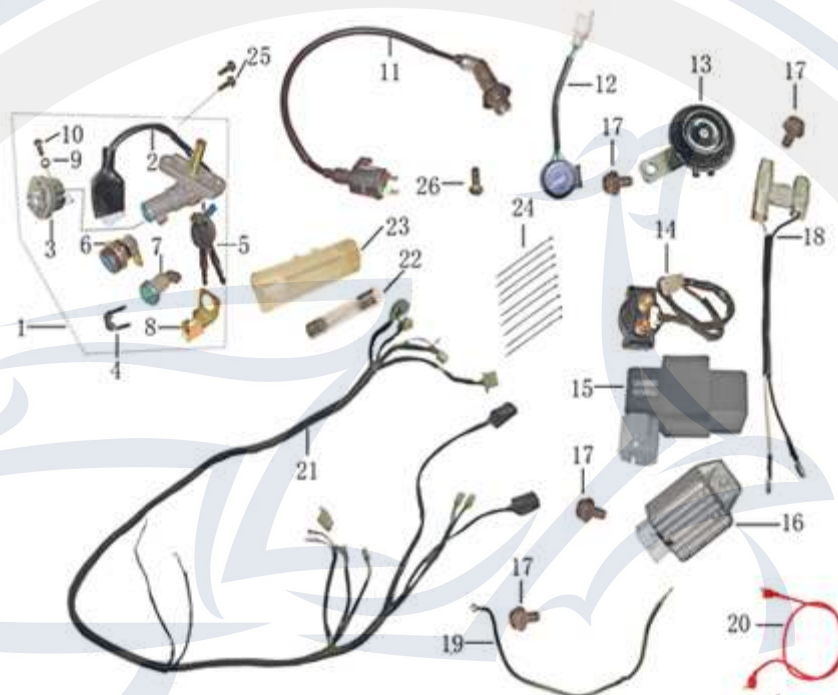

Bild	Artikel-Nr.	Artikelbezeichnung
1	705303	Schlosssatz Monaco
4	701533	Clip, Schloss
8	701341	Befestigung Sitzbankschloss
9	700013	Federscheibe verzinkt
10	703734	Schraube M4x8
11	701684	Zündspule komplett
12	700342	Blinkrelais
13	700333	Hupe
14	700334	Startrelais
15	700747	CDI-Einheit 45 km/h
16	700331	Gleichrichter und Regler
17	700127	Flanschschraube M6x12 dunkel grün
18	700332	Widerstandskomponente
19	702703	Massekabel 400/4
20	702704	Kabel, rot 350 / 4
21	706067	Kabelbaum Monaco 50
22	700317	Sicherung 15A
23	700541	Sicherungsbox
25	700131	Flanschschraube M6x20 dunkelgrün
26	700073	Schraube M6x20 dunkel grün