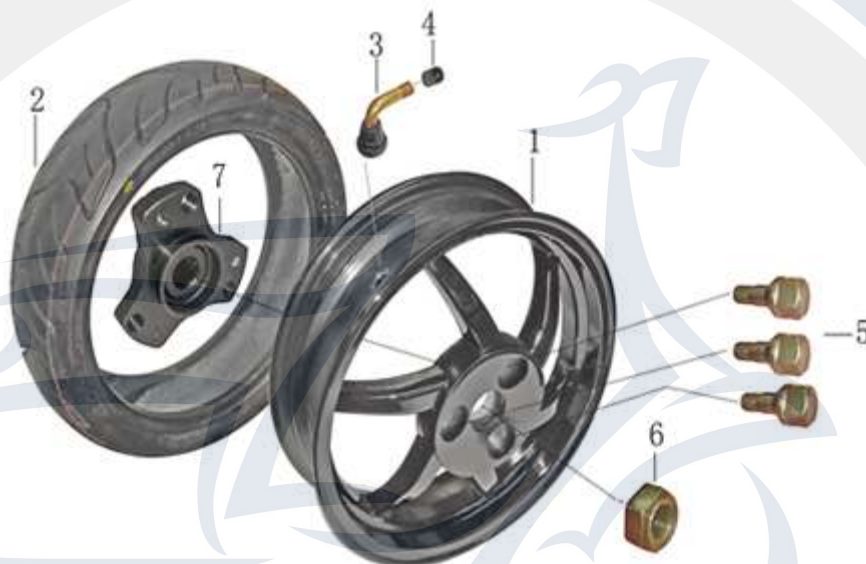

Bild	Artikel-Nr.	Artikelbezeichnung
1	702872	Hinterradfelge, schwarz, 6 Speichen
2	701856	Reifen 130/60-13
3	77390	Felgenventil + Kappe
4	700831	Ventilkappe
5	702802	Radbolzen
6	700271	Sicherungsmutter M16
7	706326	Antriebsflansch
99	706524	Felgendekor gelb Monaco Race
99	706525	Felgendekor silber Monaco Urban
99	706681	Hinterrad schwarz 6 Speichen kpl.