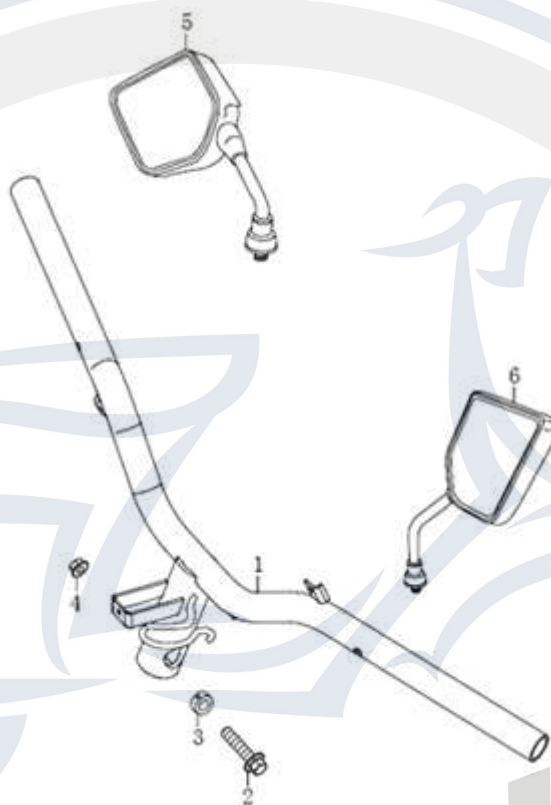

Bild	Artikel-Nr.	Artikelbezeichnung
1	705335	Lenkstange
2	700166	Flanschschraube M10x50 dunkel grün
3	702367	Passhülse
4	700097	Flanschmutter M10 dunkel grün
5	706324	Rückspiegel links Monaco
6	706325	Rückspiegel rechts Monaco