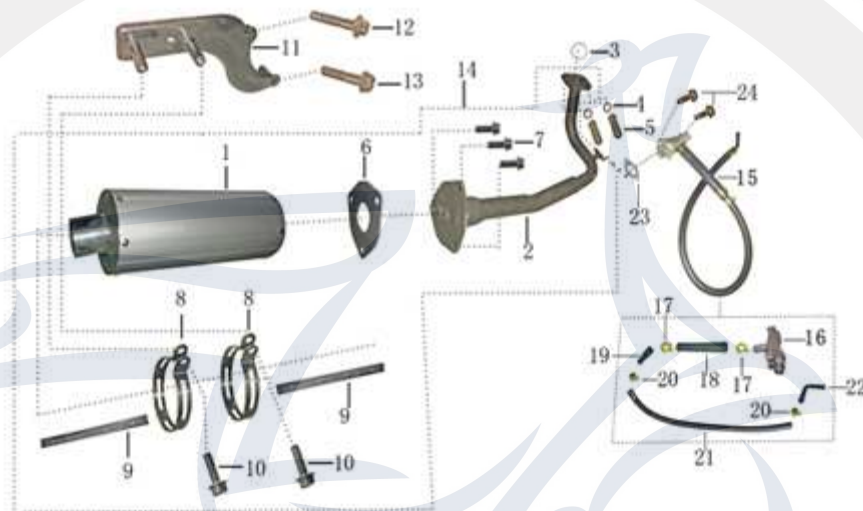

Bild	Artikel-Nr.	Artikelbezeichnung
1	700700	Auspuffrohr
3	700587	Auspuffdichtung
4	700015	Federring 8 dunkel grün
5	700079	Hutmutter M6x32 dunkel grün
6	700969	Auspuffdichtung
7	700121	Flanschschraube M8x16 dunkel grün
8	700703	Befestigungsklemme Auspuff
9	700704	Dämpfungsgummi Auspuff
10	700119	Flanschschraube M8x25 dunkel grün
11	706368	Halteplatte Auspuff
12	700112	Flanschschraube M8x50 dunkel grün
13	700114	Flanschschraube M8x40 dunkel grün
14	706370	Auspuff komplett
15	701552	Sekundärluftsystem kompl.
16	701553	Sekundärluftventil
17	701554	Clip
18	701555	Schlauch
19	701556	Schlauch, Verbindungsstück
20	701557	Clip
21	701558	Schlauch
22	701559	Anschlusswinkel
23	701318	Dichtung SLS
24	706104	Flanschschraube M6x12 Matt verchromt